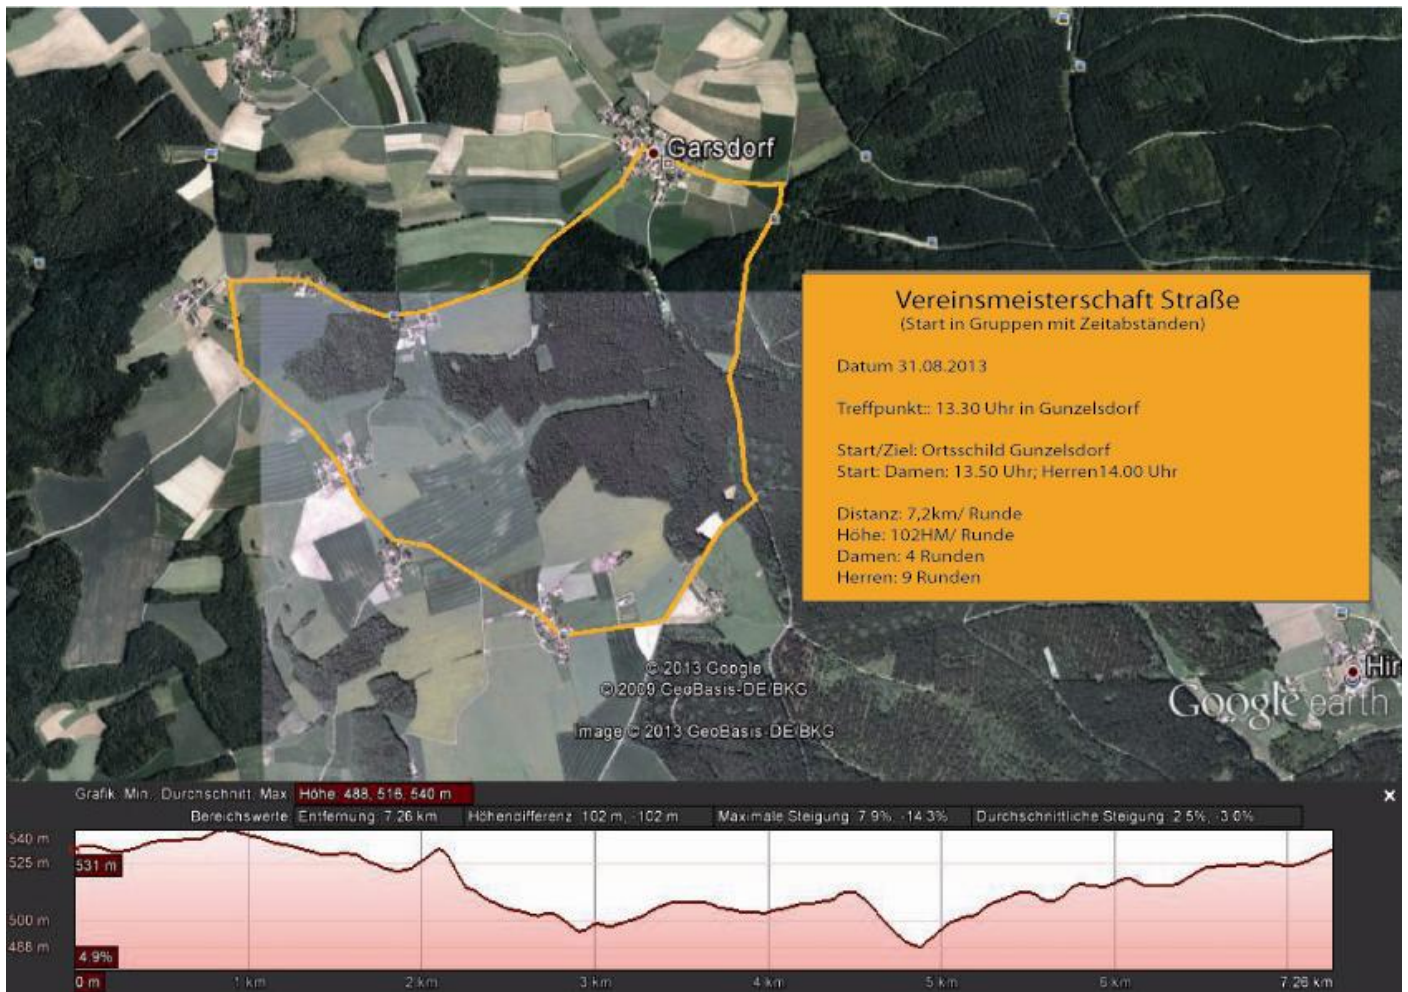

Rennen 2:
13.07.2013 Einzelzeitfahren
Treffpunkt: 14 Uhr in Köfering Dorfplatz
Start: 14.³⁰ Uhr in Köfering Dorfplatz
Strecke: 20km
Modus: Abstand von 1 Minute mit Starthilfe.

Rennen 3:
31.08.2013 Straßenrennen
Treffpunkt: 13.³⁰ Uhr in Gunzelsdorf bei Sauheim
Start: 14.⁰⁰ Uhr in Gunzelsdorf
Strecke: 4 Runden, a 7,3 km Gesamt 29,2 km (Frauen)
9 Runden, a 7,3 km Gesamt 65,7 km (Männer)
Modus: In Startgruppen nach Gesamtwertung

Ziel: kleiner Parkplatz oben am Sender bei Mertenberg

Distanz: 4,10 km

Höhe: 268 HM

Grafik: Min.: Durchschnitt, Max: Höhe: 408, 539, 676 m
Bereichswerte: Entfernung: 4,09 km, Höhendifferenz: 268 m, -3,73 m, Maximale Steigung: 18,5%, -5,8%, Durchschnittliche Steigung: 6,9%, -1,7%

Vereinsmeisterschaft Zeitfahren

Datum: Samstag, den 13.07.2013

Treffpunkt: 14.00 Uhr am Dorfplatz in Köfering

Start/ Ziel: ab 14.30 Uhr Dorfplatz Köfering

Zeitabstand 1 Minute

Distanz: 20,0 km

Höhe: 290 HM

Grafik: Min.: Durchschnitt, Max: Höhe: 407, 486, 546 m
Bereichswerte: Entfernung: 20 km, Höhendifferenz: 290 m, -290 m, Maximale Steigung: 10,9%, -13,2%, Durchschnittliche Steigung: 2,7%, -2,8%