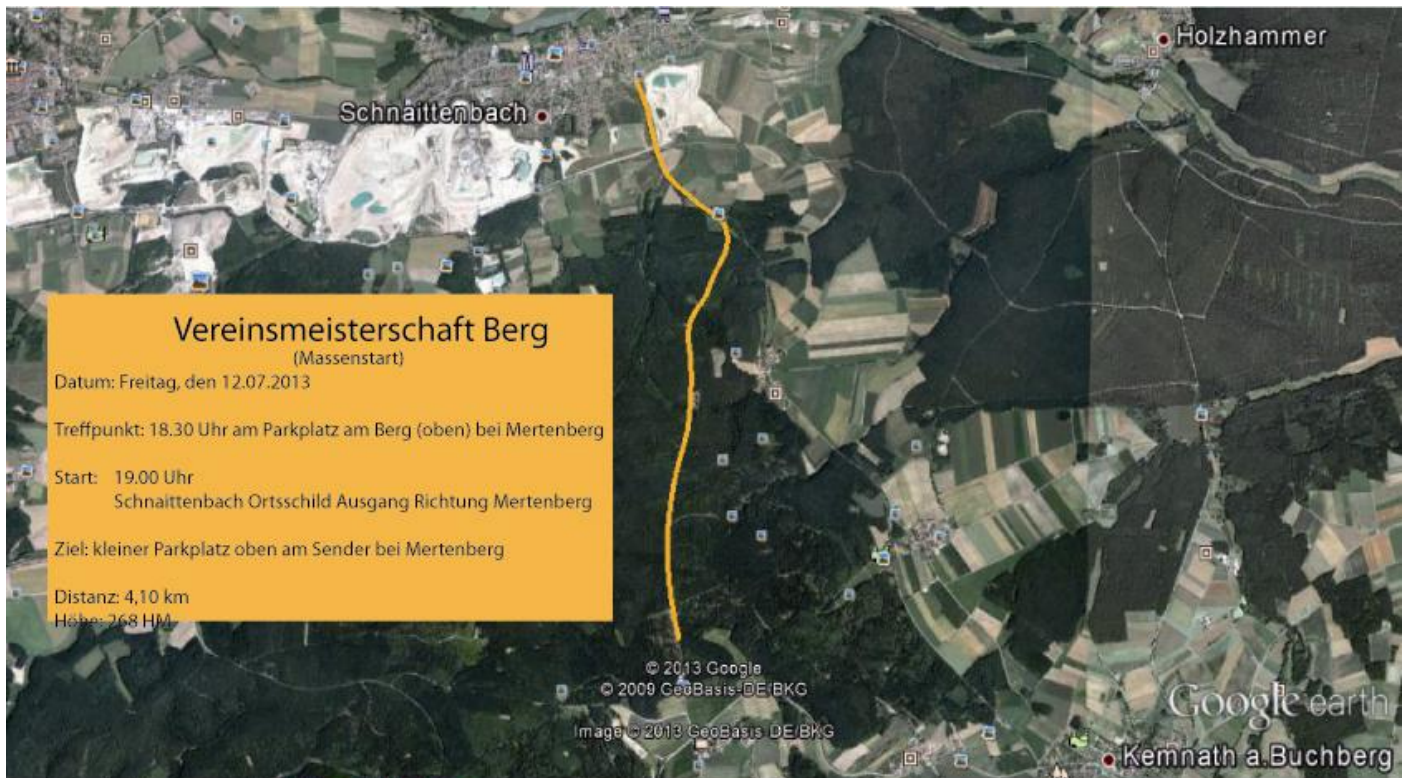

Rennen 2:
13.07.2013 Einzelzeitfahren
Treffpunkt: 14 Uhr in Köfering Dorfplatz
Start: 14.³⁰ Uhr in Köfering Dorfplatz
Strecke: 20km
Modus: Abstand von 1 Minute mit Starthilfe.

Rennen 3:
31.08.2013 Straßenrennen
Treffpunkt: 13.³⁰ Uhr in Gunzelsdorf bei Sauheim
Start: 14.⁰⁰ Uhr in Gunzelsdorf
Strecke: 4 Runden, a 7,3 km Gesamt 29,2 km (Frauen)
9 Runden, a 7,3 km Gesamt 65,7 km (Männer)
Modus: In Startgruppen nach Gesamtwertung

Streckenübersichten:

Vereinsmeisterschaft Berg

(Massenstart)

Datum: Freitag, den 12.07.2013

Treffpunkt: 18.30 Uhr am Parkplatz am Berg (oben) bei Mertenberg

Start: 19.00 Uhr
Schnaittenbach Ortsschild Ausgang Richtung Mertenberg

Ziel: kleiner Parkplatz oben am Sender bei Mertenberg

Distanz: 4,10 km

Höhe: 268 HM

Grafik: Min.: Durchschnitt, Max: Höhe: 408, 539, 676 m
Bereichswerte: Entfernung: 4,09 km, Höhendifferenz: 268 m, -3,73 m, Maximale Steigung: 18,5%, -5,8%, Durchschnittliche Steigung: 6,9%, -1,7%

Vereinsmeisterschaft Zeitfahren

Datum: Samstag, den 13.07.2013

Treffpunkt: 14.00 Uhr am Dorfplatz in Köfering

Start/ Ziel: ab 14.30 Uhr Dorfplatz Köfering

Zeitabstand 1 Minute

Distanz: 20,0 km

Höhe: 290 HM

Grafik: Min.: Durchschnitt, Max: Höhe: 407, 486, 546 m
Bereichswerte: Entfernung: 20 km, Höhendifferenz: 290 m, -290 m, Maximale Steigung: 10,9%, -13,2%, Durchschnittliche Steigung: 2,7%, -2,8%